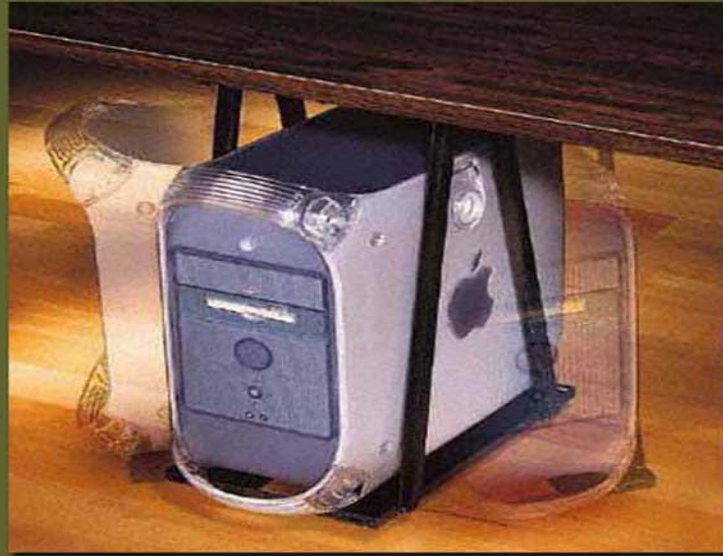

FC666

◎桌下掛吊可旋轉型電腦主機架。

◎可收納於桌下內側。

◎支架寬度可調適用各種電腦主機。

◎適用寬度 190~240mm，最大適用高度 480mm。

◎支架可左右轉 360 度。

◎金屬材質，堅固耐用不容易損壞。

◎安裝簡單，適合DIY。