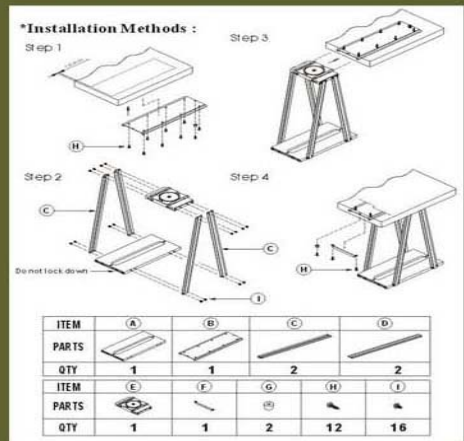

FC666

◎桌下掛吊可旋轉型電腦主機架。

◎可收納於桌下內側。

◎支架寬度可調適用各種電腦主機。

◎適用寬度 190~240mm，最大適用高度 480mm。

◎支架可左右轉 360 度。

◎金屬材質，堅固耐用不容易損壞。

◎安裝簡單，適合DIY。